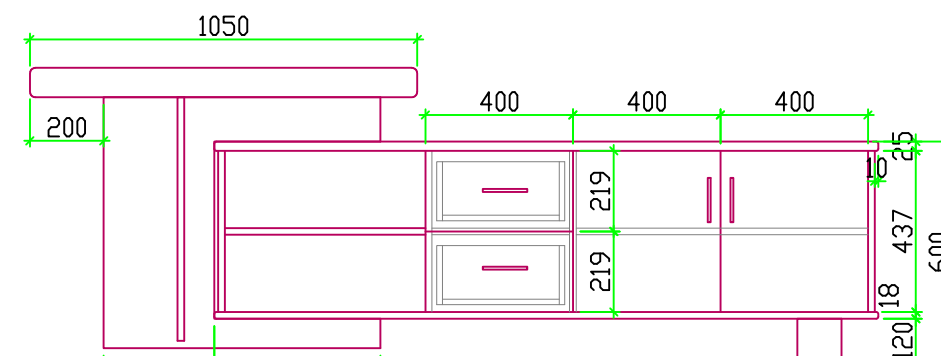

主视图

侧视图1

侧视图2

俯视图

| | | | | |
|-----------------|------------------------|-------------|---|--------------|
| 工程名称 PROJECT | 项目负责 PROJ. DIRECTOR | 审核 CHECK | 备注: 本设计图纸版权归本公司所有, 未经书面同意, 不得复印。 切勿以比例量度此图, 一切以图内数字所示为准。施工单位 必须在工地核对图内所示数字之准确, 如发现任何矛盾, 应通知设计师, 方可施工。 | 客户确认 CONFIRM |
| 图纸名称 CONTENT | 设计 DESIGNED BY | 日期 DATE | | |