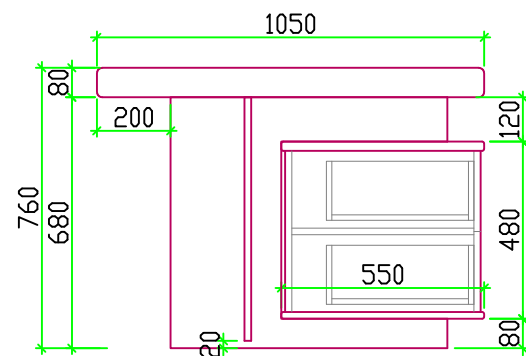

主视图

侧视图1

侧视图2

俯视图

| | | | | |
|-----------------|------------------------|-------------|---|--------------|
| 工程名称 PROJECT | 项目负责 PROJ. DIRECTOR | 审核 CHECK | 备注: 本设计图纸版权归本公司所有, 未经书面同意, 不得复印。 切勿以比例量度此图, 一切以图内数字所示为准。施工单位 必须在工地核对图内所示数字之准确, 如发现任何矛盾, 应通知设计师, 方可施工。 | 客户确认 CONFIRM |
| 图纸名称 CONTENT | 设计 DESIGNED BY | 日期 DATE | | |