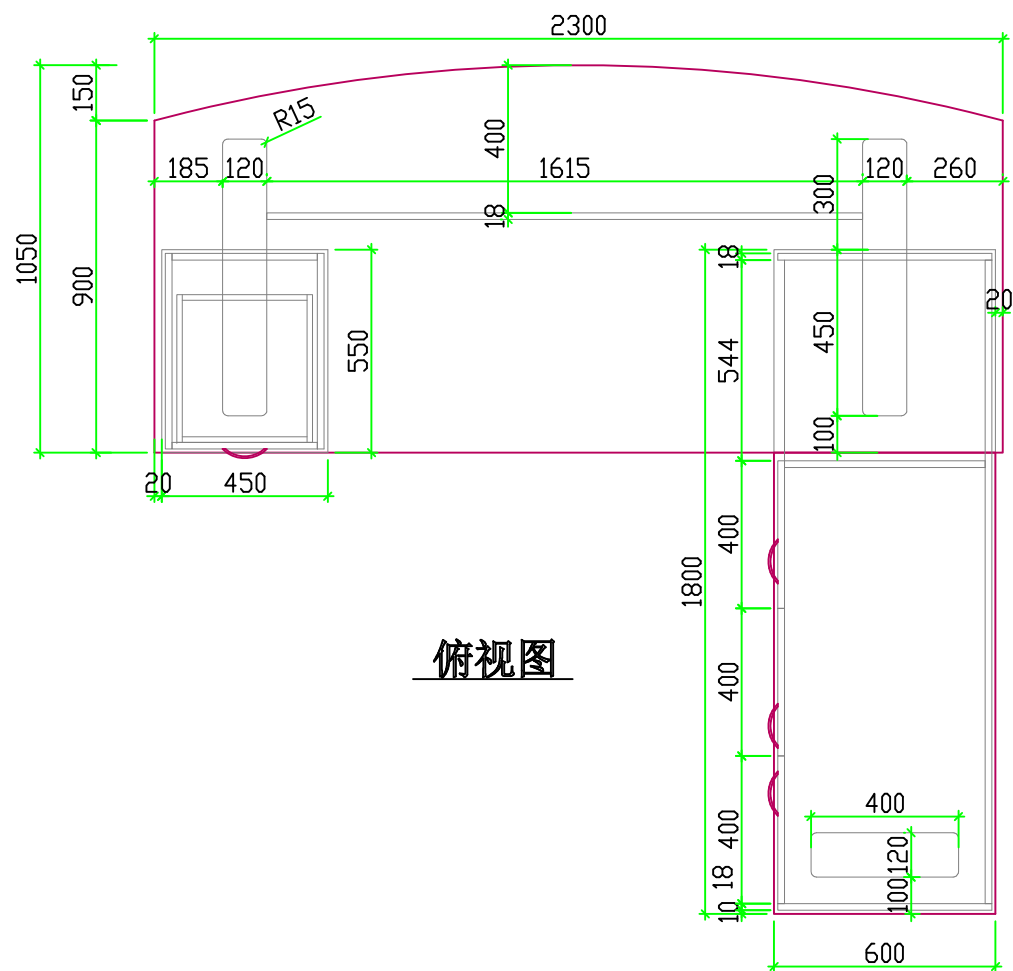

主视图

侧视图1

侧视图2

俯视图

| | | | | |
|-----------------|------------------------|-------------|---|--------------|
| 工程名称 PROJECT | 项目负责 PROJ. DIRECTOR | 审核 CHECK | 备注: 本设计图纸版权归本公司所有, 未经书面同意, 不得复印。 切勿以比例量度此图, 一切以图内数字所示为准。施工单位 必须在工地核对图内所示数字之准确, 如发现任何矛盾, 应通知设计师, 方可施工。 | 客户确认 CONFIRM |
| 图纸名称 CONTENT | 设计 DESIGNED BY | 日期 DATE | | |